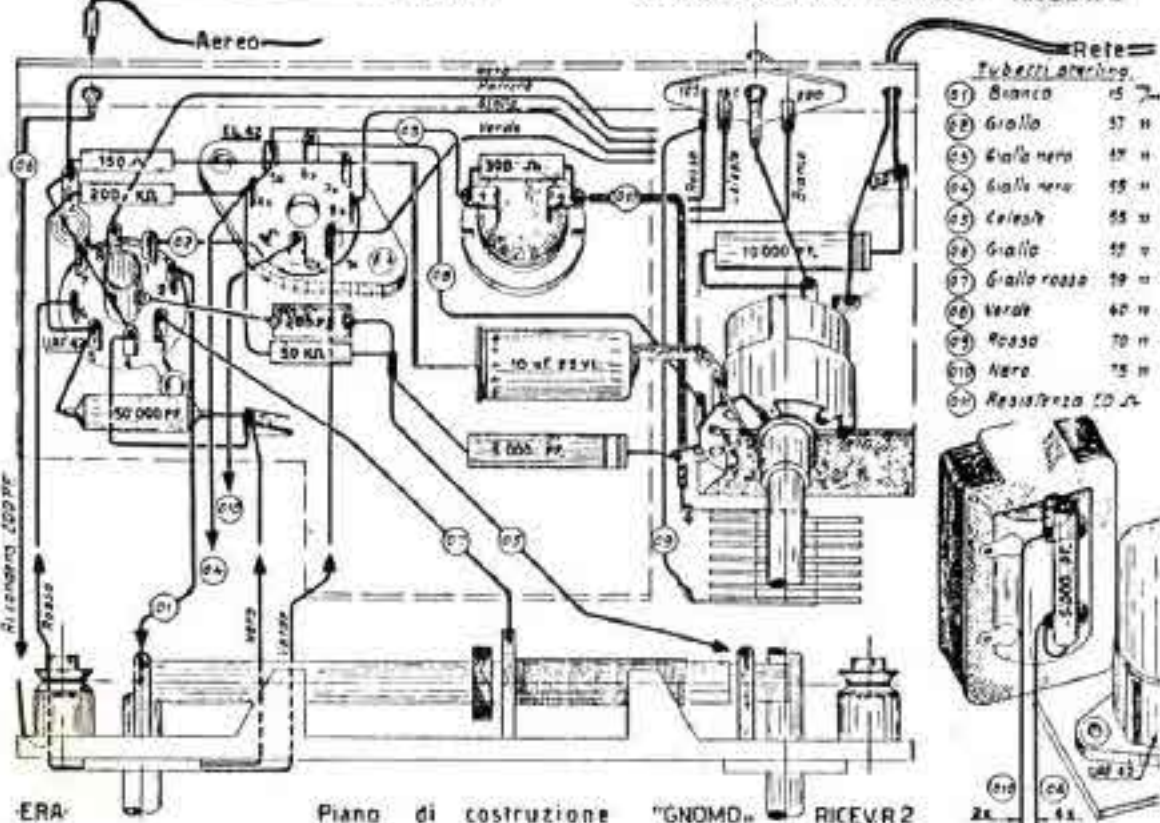

Termini autotrasformatori

W	Estremità	W	W	Estremità	W
0	Nero	23		Coste	128
1	Verde	53		Celeste	140
2	Giallo	63		Bianco	180
3	Rosso	126			

Schema elettrico *GNOMO* RICEV. R 2

- Tubi e colori
- 01 Bianco 15 W
 - 02 Giallo 37 W
 - 03 Giallo nero 47 W
 - 04 Giallo nero 55 W
 - 05 Celeste 55 W
 - 06 Giallo 55 W
 - 07 Giallo rosso 70 W
 - 08 Verde 60 W
 - 09 Rosso 70 W
 - 010 Nero 75 W
 - 011 Resistenza 10 Ω