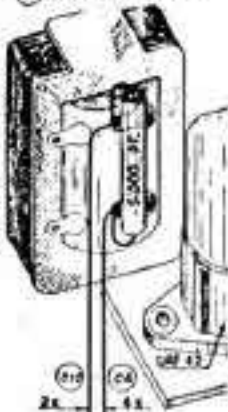

Termini autotrasformatori

W	Estremità	W	W	Estremità	W
0	Nero	23		Coste	128
1	Verde	53		Celeste	140
2	Giallo	63		Bianco	180
3	Rosso	126			

Schema elettrico *GNOMO* RICEV. R 2

- Tubi e colori
- 01 Bianco 15 W
 - 02 Giallo 37 W
 - 03 Giallo nero 47 W
 - 04 Giallo nero 55 W
 - 05 Celeste 55 W
 - 06 Giallo 55 W
 - 07 Giallo rosso 70 W
 - 08 Verde 60 W
 - 09 Rosso 70 W
 - 010 Nero 75 W
 - 011 Resistenza 10 Ω